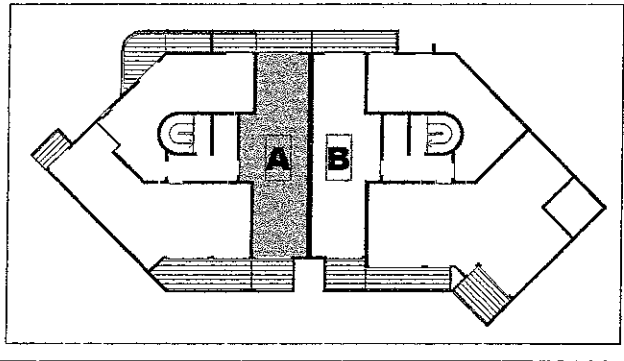

L'Oiseau Bleu

Lieu dit L'Aviation
Rue des Balcons du Front de Mer
66140 Canet en Roussillon

LOGEMENT N°6	
TYPE T2	
Batiment A	
2ème ETAGE	
Lot de copropriété N°	

SURFACES HABITABLES	
ENTREE	7.13m ²
SE JOUR	16.81m ²
CUISINE	5.26m ²
CHAMBRE + PL	11.90m ²
SDB + pl	4.77m ²
WC	1.90m ²
TOTAL Surface Habitable	47.77m²

SURFACES ANNEXES	
BALCONS	11.62m ²

LA SOCIETE SE RESERVE LA POSSIBILITE D'APPORTER LES MODIFICATIONS QUI SERAIENT DUES A DES IMPERATIFS D'ORDRE TECHNIQUE ADMINISTRATIF OU NORMATIF.

VISA DU DIRECTEUR REGIONAL
Pascal MARCHAND
P. M.