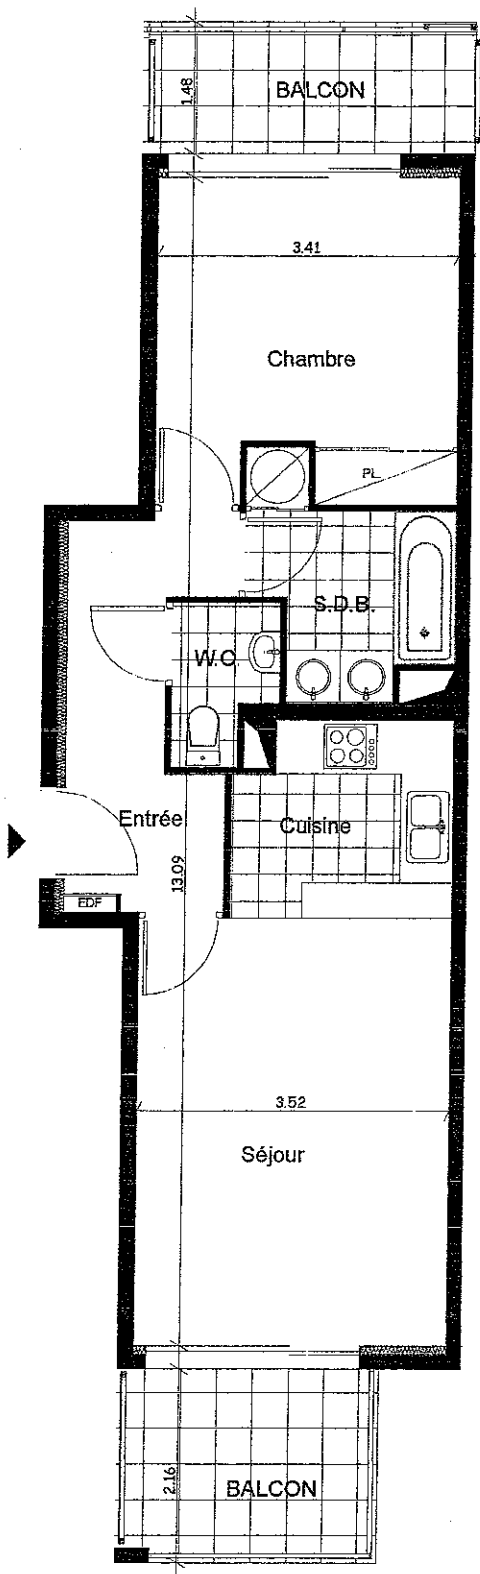

L'Oiseau Bleu

Lieu dit L'Aviation
Rue des Balcons du Front de Mer
66140 Canet en Roussillon

LOGEMENT N°6	
TYPE T2	
Batiment A	
2ème ETAGE	
Lot de copropriété N°	

SURFACES HABITABLES	
ENTREE	7.13m ²
SE JOUR	16.81m ²
CUISINE	5.26m ²
CHAMBRE + PL	11.90m ²
SDB + pl	4.77m ²
WC	1.90m ²
TOTAL Surface Habitable	47.77m²

SURFACES ANNEXES	
BALCONS	11.62m ²

LA SOCIETE SE RESERVE LA POSSIBILITE D'APPORTER LES MODIFICATIONS QUI SERAIENT DUES A DES IMPERATIFS D'ORDRE TECHNIQUE ADMINISTRATIF OU NORMATIF.

VISA DU DIRECTEUR REGIONAL
Pascal MARCHAND
P. M.