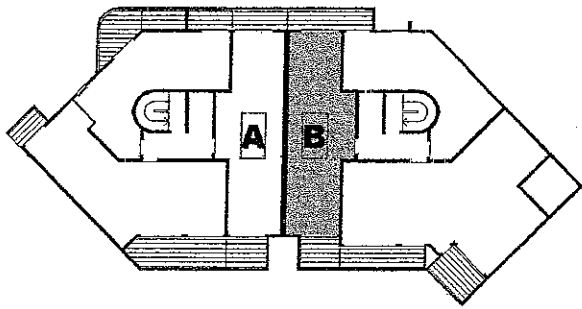

# L'Oiseau Bleu

Lieu dit L'Aviation  
Rue des Balcons du Front de Mer  
66140 Canet en Roussillon

LOGEMENT N°19

TYPE T2

Batiment B

1er ETAGE

Lot de copropriété N°

N

## SURFACES HABITABLES

ENTREE	7.13m <sup>2</sup>
SE JOUR	16.81m <sup>2</sup>
CUISINE	5.26m <sup>2</sup>
CHAMBRE + PL.	11.90m <sup>2</sup>
SDB + pl	4.77m <sup>2</sup>
WC	1.90m <sup>2</sup>

TOTAL Surface Habitable 47.77m<sup>2</sup>